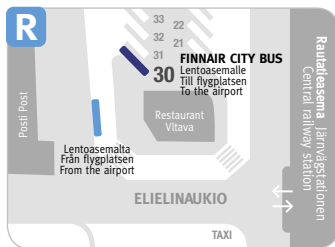

KESKUSTASTA LENTOASEMALLE FRÅN CENTRUM TILL FLYGPLATSEN FROM THE CENTRE TO THE AIRPORT

Elielinaukio Elielplatsen
Laituri Plattform Platform **30**

Hesperian puisto Hesperiaparken
Mannerheimintie

LENTOASEMALTA KESKUSTAAN FRÅN FLYGPLATSEN TILL CENTRUM FROM THE AIRPORT TO THE CENTRE

Terminaalit Terminal **T2**
Laituri Plattform Platform **10**

Terminaalit Terminal **T1**
Laituri Plattform Platform **1**

PÄIVITTÄIN DAGLIGEN DAILY

R → H →	R → H →	R → H →
05.00 05.03	11.30 11.33	17.50 17.53
05.30 05.33	11.50 11.53	18.10 18.13
05.50 05.53	12.10 12.13	18.30 18.33
06.10 06.13	12.30 12.33	18.50 18.53
06.30 06.33	12.50 12.53	19.10 19.13
06.50 06.53	13.10 13.13	19.30 19.33
07.10 07.13	13.30 13.33	20.00 20.03
07.30 07.33	13.50 13.53	20.30 20.33
07.50 07.53	14.10 14.13	21.00 21.03
08.10 08.13	14.30 14.33	21.20 21.23
08.30 08.33	14.50 14.53	21.40 21.43
08.50 08.53	15.10 15.13	22.00 22.03
09.10 09.13	15.30 15.33	22.20 22.23
09.30 09.33	15.50 15.53	23.00 23.03
09.50 09.53	16.10 16.13	23.20 23.23
10.10 10.13	16.30 16.33	23.40 23.43
10.30 10.33	16.50 16.53	00.00 00.03
10.50 10.53	17.10 17.13	
11.10 11.13	17.30 17.33	