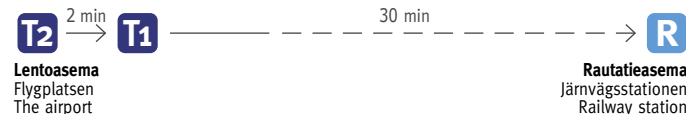

KESKUSTASTA LENTOASEMALLE FRÅN CENTRUM TILL FLYGPLATSEN FROM THE CENTRE TO THE AIRPORT

Elielinaukio Elielplatsen
Laituri Plattform Platform **30**

Hesperian puisto Hesperiaparken
Mannerheimintie

LENTOASEMALTA KESKUSTAAN FRÅN FLYGPLATSEN TILL CENTRUM FROM THE AIRPORT TO THE CENTRE

Terminaalit Terminal **T2**
Laituri Plattform Platform **10**

Terminaalit Terminal **T1**
Laituri Plattform Platform **1**

PÄIVITTÄIN DAGLIGEN DAILY

R → H →	R → H →	R → H →
05.00 05.03	11.30 11.33	17.50 17.53
05.30 05.33	11.50 11.53	18.10 18.13
05.50 05.53	12.10 12.13	18.30 18.33
06.10 06.13	12.30 12.33	18.50 18.53
06.30 06.33	12.50 12.53	19.10 19.13
06.50 06.53	13.10 13.13	19.30 19.33
07.10 07.13	13.30 13.33	20.00 20.03
07.30 07.33	13.50 13.53	20.30 20.33
07.50 07.53	14.10 14.13	21.00 21.03
08.10 08.13	14.30 14.33	21.20 21.23
08.30 08.33	14.50 14.53	21.40 21.43
08.50 08.53	15.10 15.13	22.00 22.03
09.10 09.13	15.30 15.33	22.20 22.23
09.30 09.33	15.50 15.53	23.00 23.03
09.50 09.53	16.10 16.13	23.20 23.23
10.10 10.13	16.30 16.33	23.40 23.43
10.30 10.33	16.50 16.53	00.00 00.03
10.50 10.53	17.10 17.13	
11.10 11.13	17.30 17.33	