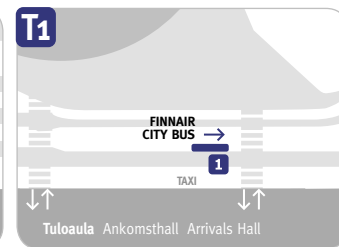

KESKUSTASTA LENTOASEMALLE FRÅN CENTRUM TILL FLYGPLATSEN FROM THE CENTRE TO THE AIRPORT

Elielinaukio Elielplatsen
Laituri Plattform Platform **30**

Hesperian puisto Hesperiaparken
Mannerheimintie

LENTOASEMALTA KESKUSTAAN FRÅN FLYGPLATSEN TILL CENTRUM FROM THE AIRPORT TO THE CENTRE

Terminaalit Terminal **T2**
Laituri Plattform Platform **10**

Terminaalit Terminal **T1**
Laituri Plattform Platform **1**

PÄIVITTÄIN DAGLIGEN DAILY

R → H →	R → H →	R → H →
05.00 05.03	11.30 11.33	17.50 17.53
05.30 05.33	11.50 11.53	18.10 18.13
05.50 05.53	12.10 12.13	18.30 18.33
06.10 06.13	12.30 12.33	18.50 18.53
06.30 06.33	12.50 12.53	19.10 19.13
06.50 06.53	13.10 13.13	19.30 19.33
07.10 07.13	13.30 13.33	20.00 20.03
07.30 07.33	13.50 13.53	20.30 20.33
07.50 07.53	14.10 14.13	21.00 21.03
08.10 08.13	14.30 14.33	21.20 21.23
08.30 08.33	14.50 14.53	21.40 21.43
08.50 08.53	15.10 15.13	22.00 22.03
09.10 09.13	15.30 15.33	22.20 22.23
09.30 09.33	15.50 15.53	23.00 23.03
09.50 09.53	16.10 16.13	23.20 23.23
10.10 10.13	16.30 16.33	23.40 23.43
10.30 10.33	16.50 16.53	00.00 00.03
10.50 10.53	17.10 17.13	
11.10 11.13	17.30 17.33	

Matkalla keskustasta lentoasemalle bussi pysähtyy vain Hesperian puiston pysäkillä. Nopein ajoreitti valitaan liikennetilanteen mukaan.

På vägen från centrum till flygplatsen stannar bussen endast på hållplatsen vid Hesperiaparken. Den snabbaste körrutten väljs enligt trafikläget.