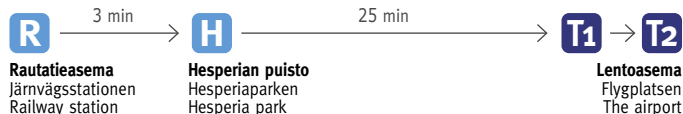

KESKUSTASTA LENTOASEMALLE FRÅN CENTRUM TILL FLYGPLATSEN FROM THE CENTRE TO THE AIRPORT

Elielinaukio Elielplatsen
Laituri Plattform Platform **30**

Hesperian puisto Hesperiaparken
Mannerheimintie

LENTOASEMALTA KESKUSTAAN FRÅN FLYGPLATSEN TILL CENTRUM FROM THE AIRPORT TO THE CENTRE

Terminaalit Terminal **T2**
Laituri Plattform Platform **10**

Terminaalit Terminal **T1**
Laituri Plattform Platform **1**

PÄIVITTÄIN DAGLIGEN DAILY

R → H →	R → H →	R → H →
05.00 05.03	11.30 11.33	17.50 17.53
05.30 05.33	11.50 11.53	18.10 18.13
05.50 05.53	12.10 12.13	18.30 18.33
06.10 06.13	12.30 12.33	18.50 18.53
06.30 06.33	12.50 12.53	19.10 19.13
06.50 06.53	13.10 13.13	19.30 19.33
07.10 07.13	13.30 13.33	20.00 20.03
07.30 07.33	13.50 13.53	20.30 20.33
07.50 07.53	14.10 14.13	21.00 21.03
08.10 08.13	14.30 14.33	21.20 21.23
08.30 08.33	14.50 14.53	21.40 21.43
08.50 08.53	15.10 15.13	22.00 22.03
09.10 09.13	15.30 15.33	22.20 22.23
09.30 09.33	15.50 15.53	23.00 23.03
09.50 09.53	16.10 16.13	23.20 23.23
10.10 10.13	16.30 16.33	23.40 23.43
10.30 10.33	16.50 16.53	00.00 00.03
10.50 10.53	17.10 17.13	
11.10 11.13	17.30 17.33	