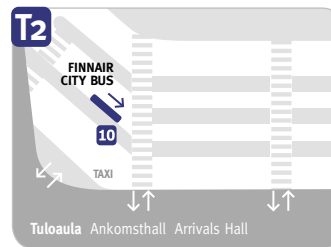

KESKUSTASTA LENTOASEMALLE FRÅN CENTRUM TILL FLYGPLATSEN FROM THE CENTRE TO THE AIRPORT

Elielinaukio Elielplatsen
Laituri Plattform Platform **30**

Hesperian puisto Hesperiaparken
Mannerheimintie

LENTOASEMALTA KESKUSTAAN FRÅN FLYGPLATSEN TILL CENTRUM FROM THE AIRPORT TO THE CENTRE

Terminaalit Terminal **T2**
Laituri Plattform Platform **10**

Terminaalit Terminal **T1**
Laituri Plattform Platform **1**

PÄIVITTÄIN DAGLIGEN DAILY

R → H →	R → H →	R → H →
05.00 05.03	11.30 11.33	17.50 17.53
05.30 05.33	11.50 11.53	18.10 18.13
05.50 05.53	12.10 12.13	18.30 18.33
06.10 06.13	12.30 12.33	18.50 18.53
06.30 06.33	12.50 12.53	19.10 19.13
06.50 06.53	13.10 13.13	19.30 19.33
07.10 07.13	13.30 13.33	20.00 20.03
07.30 07.33	13.50 13.53	20.30 20.33
07.50 07.53	14.10 14.13	21.00 21.03
08.10 08.13	14.30 14.33	21.20 21.23
08.30 08.33	14.50 14.53	21.40 21.43
08.50 08.53	15.10 15.13	22.00 22.03
09.10 09.13	15.30 15.33	22.20 22.23
09.30 09.33	15.50 15.53	23.00 23.03
09.50 09.53	16.10 16.13	23.20 23.23
10.10 10.13	16.30 16.33	23.40 23.43
10.30 10.33	16.50 16.53	00.00 00.03
10.50 10.53	17.10 17.13	
11.10 11.13	17.30 17.33	